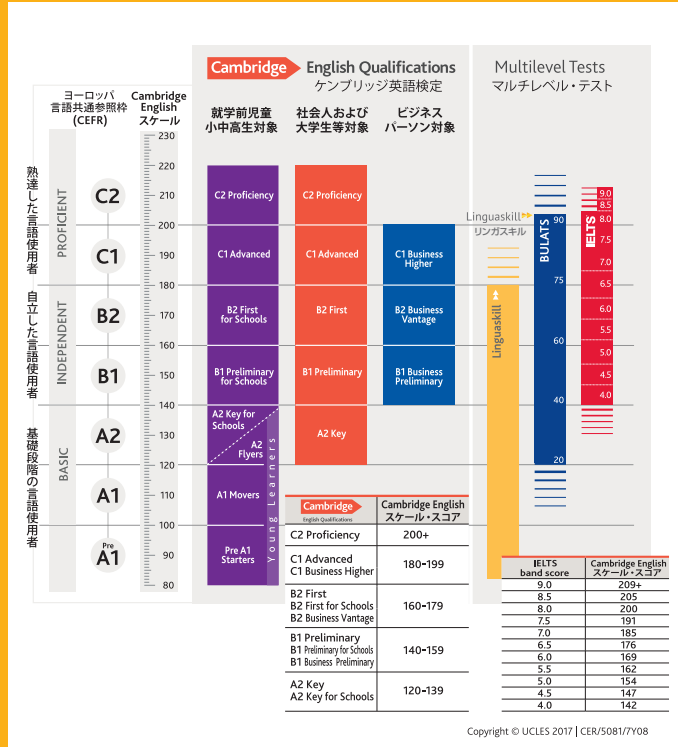

ケンブリッジ英語検定の各試験はレベルに応じた特定のCEFRレベルを合格目標としています。  
総合評価スコアに応じて、目標CEFRレベルの1つ上から1つ下の範囲までの認定証が発行されます。

例) B1 Preliminary およびB1 Preliminary for Schoolsの場合(目標CEFRレベルはB1) 総合評価スコア  
160-170: B2の認定証  
140-159: B1の認定証  
120-139: A2の認定証

なお、ヤングラーナーズ英語検定(Pre A1 スターターズ、A1ムーバーズ、A2フライヤーズ)の成績報告については、目標レベルまたは一つ下のCEFRレベルが示されます。

## リンガスキルのスコアの見方

Cambridge Englishスケールスコアで上限は180

測定可能なスコアの範囲は下限が82で、これを下回るとNR(Not Reported: 報告なし)と表示されます。  
上限に達している受検者がどれほどそれを上回る力を持っているかについての正確な情報提供はテスト設計に含まれないため、180以上得点した受検者は「180もしくはそれ以上得点可能な受検者(180 or better)」を意味する「180+」という表示をテスト結果レポートに用いています。

### 【テスト結果レポート上の記載】

- 測定可能なCambridge English スケールスコア: 82-180
- 測定可能なCEFRレベル: A1 未満 (Pre A1) ~ C1以上 (C1 or above)
- ケンブリッジ英語検定とは異なり、マルチレベルテストのリンガスキルには合格判定はなし