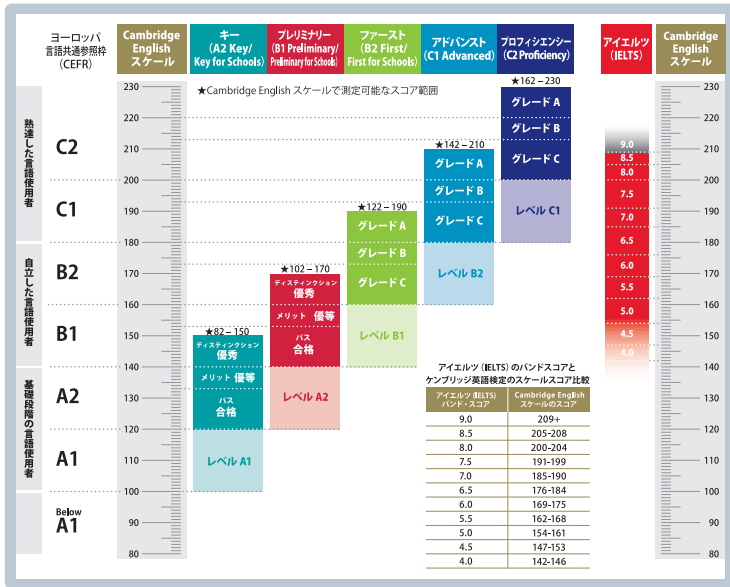

ケンブリッジ英語検定のスコアの見方

プリミナリー (B1 Preliminary/ Preliminary for Schools)

Cambridge English スケールスコアでの上限は170。ただし、測定可能なスコアの範囲は下限が102で、これを下回るとスコア報告はされない。
160-170は「Pass with Distinction」でCEFRレベルB2の認定証の発行有
153-159は「Pass with Merit」でCEFRレベルB1の認定証の発行有
140-152は「Pass」でCEFRレベルB1の認定証の発行有
120-139は CEFRレベルA2でA2レベル認定証の発行有
102-119は 認定証の発行はないが、成績報告レポート「結果ステートメント」でスコアのみ報告
102未満の場合は、同テストがこのレベルレンジの受検者の力を正確に測るテスト設計でないことからスコア報告はされない
・測定可能なCambridge English スケールスコア：102-170
・認定可能なCEFRレベル：A2~B2
・合格目標のCEFRレベル：B1

ファースト (B2 First/ First for Schools)

Cambridge English スケールスコアでの上限は190。ただし、測定可能なスコアの範囲は下限が122で、これを下回るとスコア報告はされない。
180-190は Grade AでCEFRレベルC1の認定証の発行有
173-179は Grade BでCEFRレベルB2の認定証の発行有
160-172は Grade CでCEFRレベルB2の認定証の発行有
140-159は CEFRレベルB1でB1レベル認定証の発行有
122-139は 認定証の発行はないが、成績報告レポート「結果ステートメント」でスコアのみ報告
122未満の場合は、同テストがこのレベルレンジの受検者の力を正確に測るテスト設計でないことからスコア報告はされない
・測定可能なCambridge English スケールスコア：122-190
・認定可能なCEFRレベル：B1~C1
・合格目標のCEFRレベル：B2

アドバンス (C1 Advanced)

Cambridge English スケールスコアでの上限は210。ただし、測定可能なスコアの範囲は下限が142で、これを下回るとスコア報告はされない。
200-210は Grade AでCEFRレベルC2の認定証の発行有
193-199は Grade BでCEFRレベルC1の認定証の発行有
180-192は Grade CでCEFRレベルC1の認定証の発行有
160-179は CEFRレベルB2でB2レベル認定証の発行有
142-159は 認定証の発行はないが、成績報告レポート「結果ステートメント」でスコアのみ報告
142未満の場合は、同テストがこのレベルレンジの受検者の力を正確に測るテスト設計でないことからスコア報告はされない
・測定可能なCambridge English スケールスコア：142-210
・認定可能なCEFRレベル：B2~C2
・合格目標のCEFRレベル：C1

キー (A2 Key/ Key for Schools)

Cambridge English スケールスコアでの上限は150。ただし、測定可能なスコアの範囲は下限が82で、これを下回るとスコア報告はされない。
140-150は「Pass with Distinction」でCEFRレベルB1の認定証の発行有
133-139は「Pass with Merit」でCEFRレベルA2の認定証の発行有
120-132は「Pass」でCEFRレベルA2の認定証の発行有
100-119は CEFRレベルA1でA1レベル認定証の発行有
82-99は 認定証の発行はないが、成績報告レポート「結果ステートメント」でスコアのみ報告
82未満の場合は、同テストがこのレベルレンジの受検者の力を正確に測るテスト設計でないことからスコア報告はされない
・測定可能なCambridge English スケールスコア：82-150
・認定可能なCEFRレベル：A1~ B1
・合格目標のCEFRレベル：A2

プロフィシエンシー (C2 Proficiency)

Cambridge English スケールスコアでの上限は230。ただし、測定可能なスコアの範囲は下限が162で、これを下回るとスコア報告はされない。
220-230は Grade AでCEFRレベルC2の認定証の発行有
213-219は Grade BでCEFRレベルC2の認定証の発行有
200-212は Grade CでCEFRレベルC2の認定証の発行有
180-199は CEFRレベルC1でC1レベル認定証の発行有
162-179は 認定証の発行はないが、成績報告レポート「結果ステートメント」でスコアのみ報告
162未満の場合は、同テストがこのレベルレンジの受検者の力を正確に測るテスト設計でないことからスコア報告はされない
・測定可能なCambridge English スケールスコア：162-230
・認定可能なCEFRレベル：C1~C2
・合格目標のCEFRレベル：C2